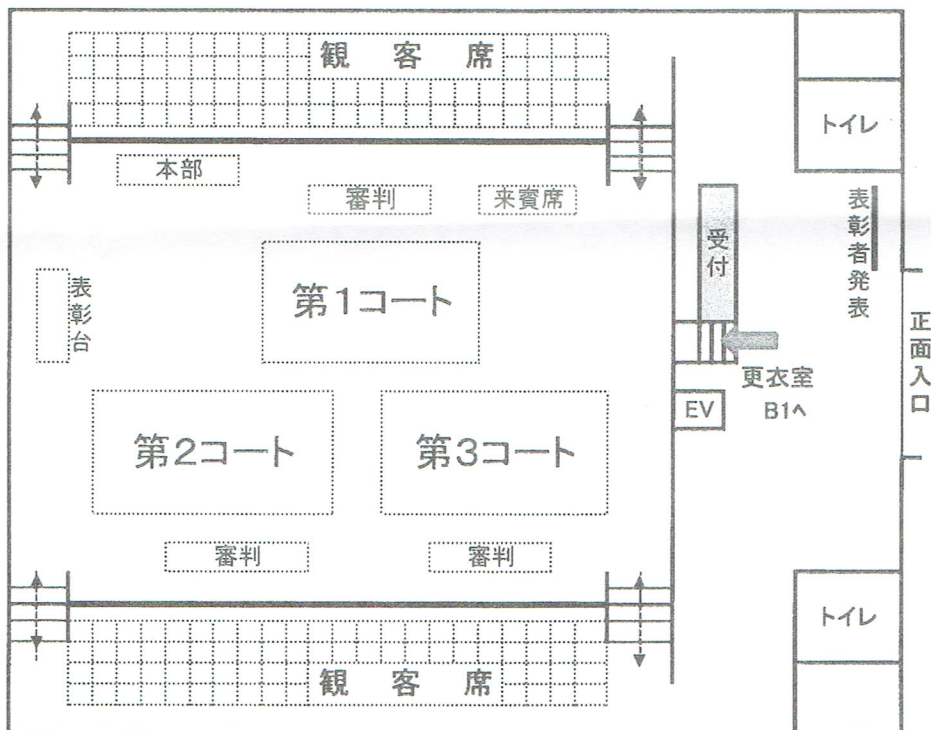

第2コート		
24式太極拳	女子	9:50 ~ 10:44
24式太極拳	男子	10:44 ~ 11:29
総合太極拳	女子	11:29 ~ 12:01
24式シニア	女子	12:01 ~ 12:28
24式シニア	男子	12:28 ~ 12:37

各時間については 凡そのものです。
多少の変更にご注意ください。

出場選手の皆様へ

ご来場時の受付はいたしません。

出場時間の30分前に 集合場所に集まり点呼を受けてください。

- ※ 男女更衣室は B1にあります。
- ※ 練習場は第2武道室です。事務室前の練習は厳禁です。
- ※ アリーナ(練習所含む)での飲食はできません。観客席でお願いします。
- ※ 各自靴袋をご持参ください。また、ごみは必ずお持帰りください。
- ※ 貴重品にはくれぐれもご注意ください。

B1競技場見取図

1階観客席見取図

第1コート

組		選手名	所属団体	種目
(32式太極剣 女子) 9:50~11:20				
1	A	杉山 知江子	大陸武術協会	32式 太極剣
	B	山地 春枝	エリカ太極拳	32式 太極剣
2	A	下山 節子	華業会	32式 太極剣
	B	須永 真知子	弥生会	32式 太極剣
3	A	石山 万千子	健身同好会	32式 太極剣
	B	高松 一恵	華業会	32式 太極剣
4	A	押手 奈穂子	太極碧水会	32式 太極剣
	B	ブリール リタ	大地会	32式 太極剣
5	A	二上 映美	東州太極会	32式 太極剣
	B	小市 哲子	再見	32式 太極剣
6	A	佐々木喜美子	太極タイピン	32式 太極剣
	B	河原 純子	弥生会	32式 太極剣
7	A	國枝 優子	弥生会	32式 太極剣
	B	細石 英子	太極拳ベバメント	32式 太極剣
8	A	福田 かおる	太極拳ベバメント	32式 太極剣
	B	佐藤 八重子	内家拳研究会	32式 太極剣
9	A	石見 絹子	世田谷太極拳練功会	32式 太極剣
	B	大野 みどり	東州太極会	32式 太極剣
10	A	園 ゆう子	健身同好会	32式 太極剣
	B	藤木 じゅん子	太極拳白ゆり会	32式 太極剣
11	A	河野 圭子	木蘭	32式 太極剣
	B	上島 明子	太極拳社	32式 太極剣
12	A	杉山 めぐみ	太極拳社	32式 太極剣
	B	小坂橋 美雪	東州太極会	32式 太極剣
13	A	窪田 みな子	世田谷太極拳練功会	32式 太極剣
	B	瀬良 保子	世田谷上町教室	32式 太極剣
14	A	河面 敬子	世田谷上町教室	32式 太極剣
	B	西川 弘子	世田谷太極拳練功会	32式 太極剣
15	A	丸山 智子	大陸武術協会	32式 太極剣