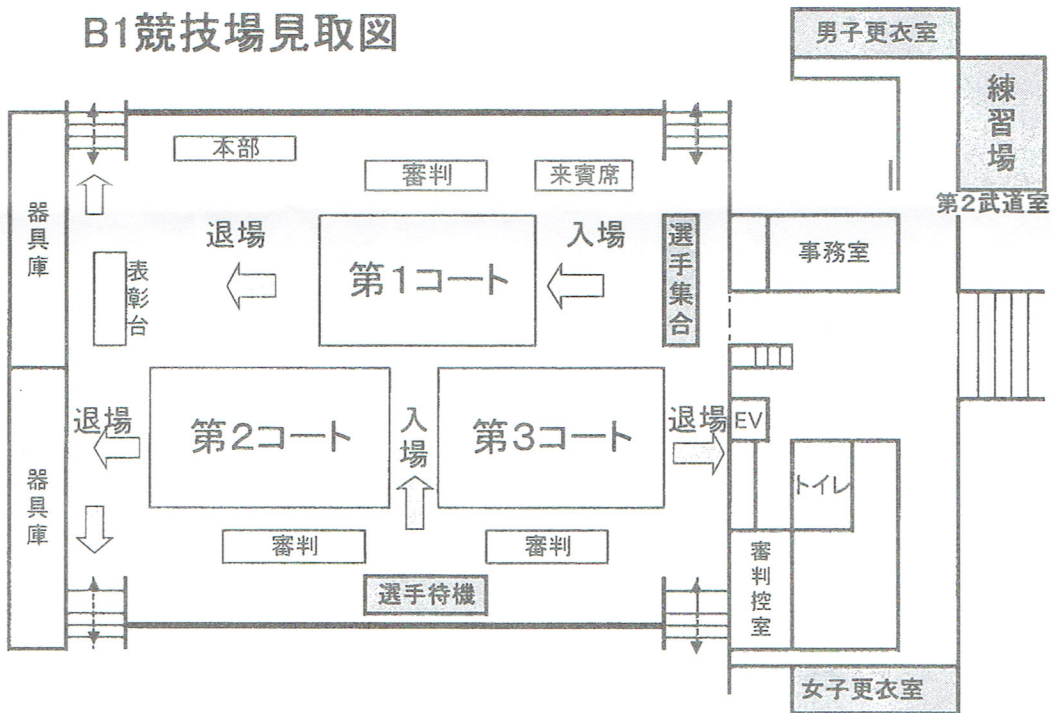

第2コート		
24式太極拳	女子	9:50 ~ 10:44
24式太極拳	男子	10:44 ~ 11:29
総合太極拳	女子	11:29 ~ 12:01
24式シニア	女子	12:01 ~ 12:28
24式シニア	男子	12:28 ~ 12:37

各時間については 凡そのものです。
多少の変更にご注意ください。

出場選手の皆様へ

ご来場時の受付はいたしません。

出場時間の30分前に 集合場所に集まり点呼を受けてください。

- ※ 男女更衣室は B1にあります。
- ※ 練習場は第2武道室です。事務室前の練習は厳禁です。
- ※ アリーナ(練習所含む)での飲食はできません。観客席でお願いします。
- ※ 各自靴袋をご持参ください。また、ごみは必ずお持帰りください。
- ※ 貴重品にはくれぐれもご注意ください。

B1競技場見取図

1階観客席見取図

第1コート

組		選手名	所属団体	種目
(32式太極剣 女子) 9:50~11:20				
1	A	杉山 知江子	大陸武術協会	32式 太極剣
	B	山地 春枝	エリカ太極拳	32式 太極剣
2	A	下山 節子	華業会	32式 太極剣
	B	須永 真知子	弥生会	32式 太極剣
3	A	石山 万千子	健身同好会	32式 太極剣
	B	高松 一恵	華業会	32式 太極剣
4	A	押手 奈穂子	太極碧水会	32式 太極剣
	B	ブリール リタ	大地会	32式 太極剣
5	A	二上 映美	東州太極会	32式 太極剣
	B	小市 哲子	再見	32式 太極剣
6	A	佐々木喜美子	太極タイピン	32式 太極剣
	B	河原 純子	弥生会	32式 太極剣
7	A	國枝 優子	弥生会	32式 太極剣
	B	細石 英子	太極拳ベバメント	32式 太極剣
8	A	福田 かおる	太極拳ベバメント	32式 太極剣
	B	佐藤 八重子	内家拳研究会	32式 太極剣
9	A	石見 絹子	世田谷太極拳練功会	32式 太極剣
	B	大野 みどり	東州太極会	32式 太極剣
10	A	園 ゆう子	健身同好会	32式 太極剣
	B	藤木 じゅん子	太極拳白ゆり会	32式 太極剣
11	A	河野 圭子	木蘭	32式 太極剣
	B	上島 明子	太極拳社	32式 太極剣
12	A	杉山 めぐみ	太極拳社	32式 太極剣
	B	小坂橋 美雪	東州太極会	32式 太極剣
13	A	窪田 みな子	世田谷太極拳練功会	32式 太極剣
	B	瀬良 保子	世田谷上町教室	32式 太極剣
14	A	河面 敬子	世田谷上町教室	32式 太極剣
	B	西川 弘子	世田谷太極拳練功会	32式 太極剣
15	A	丸山 智子	大陸武術協会	32式 太極剣